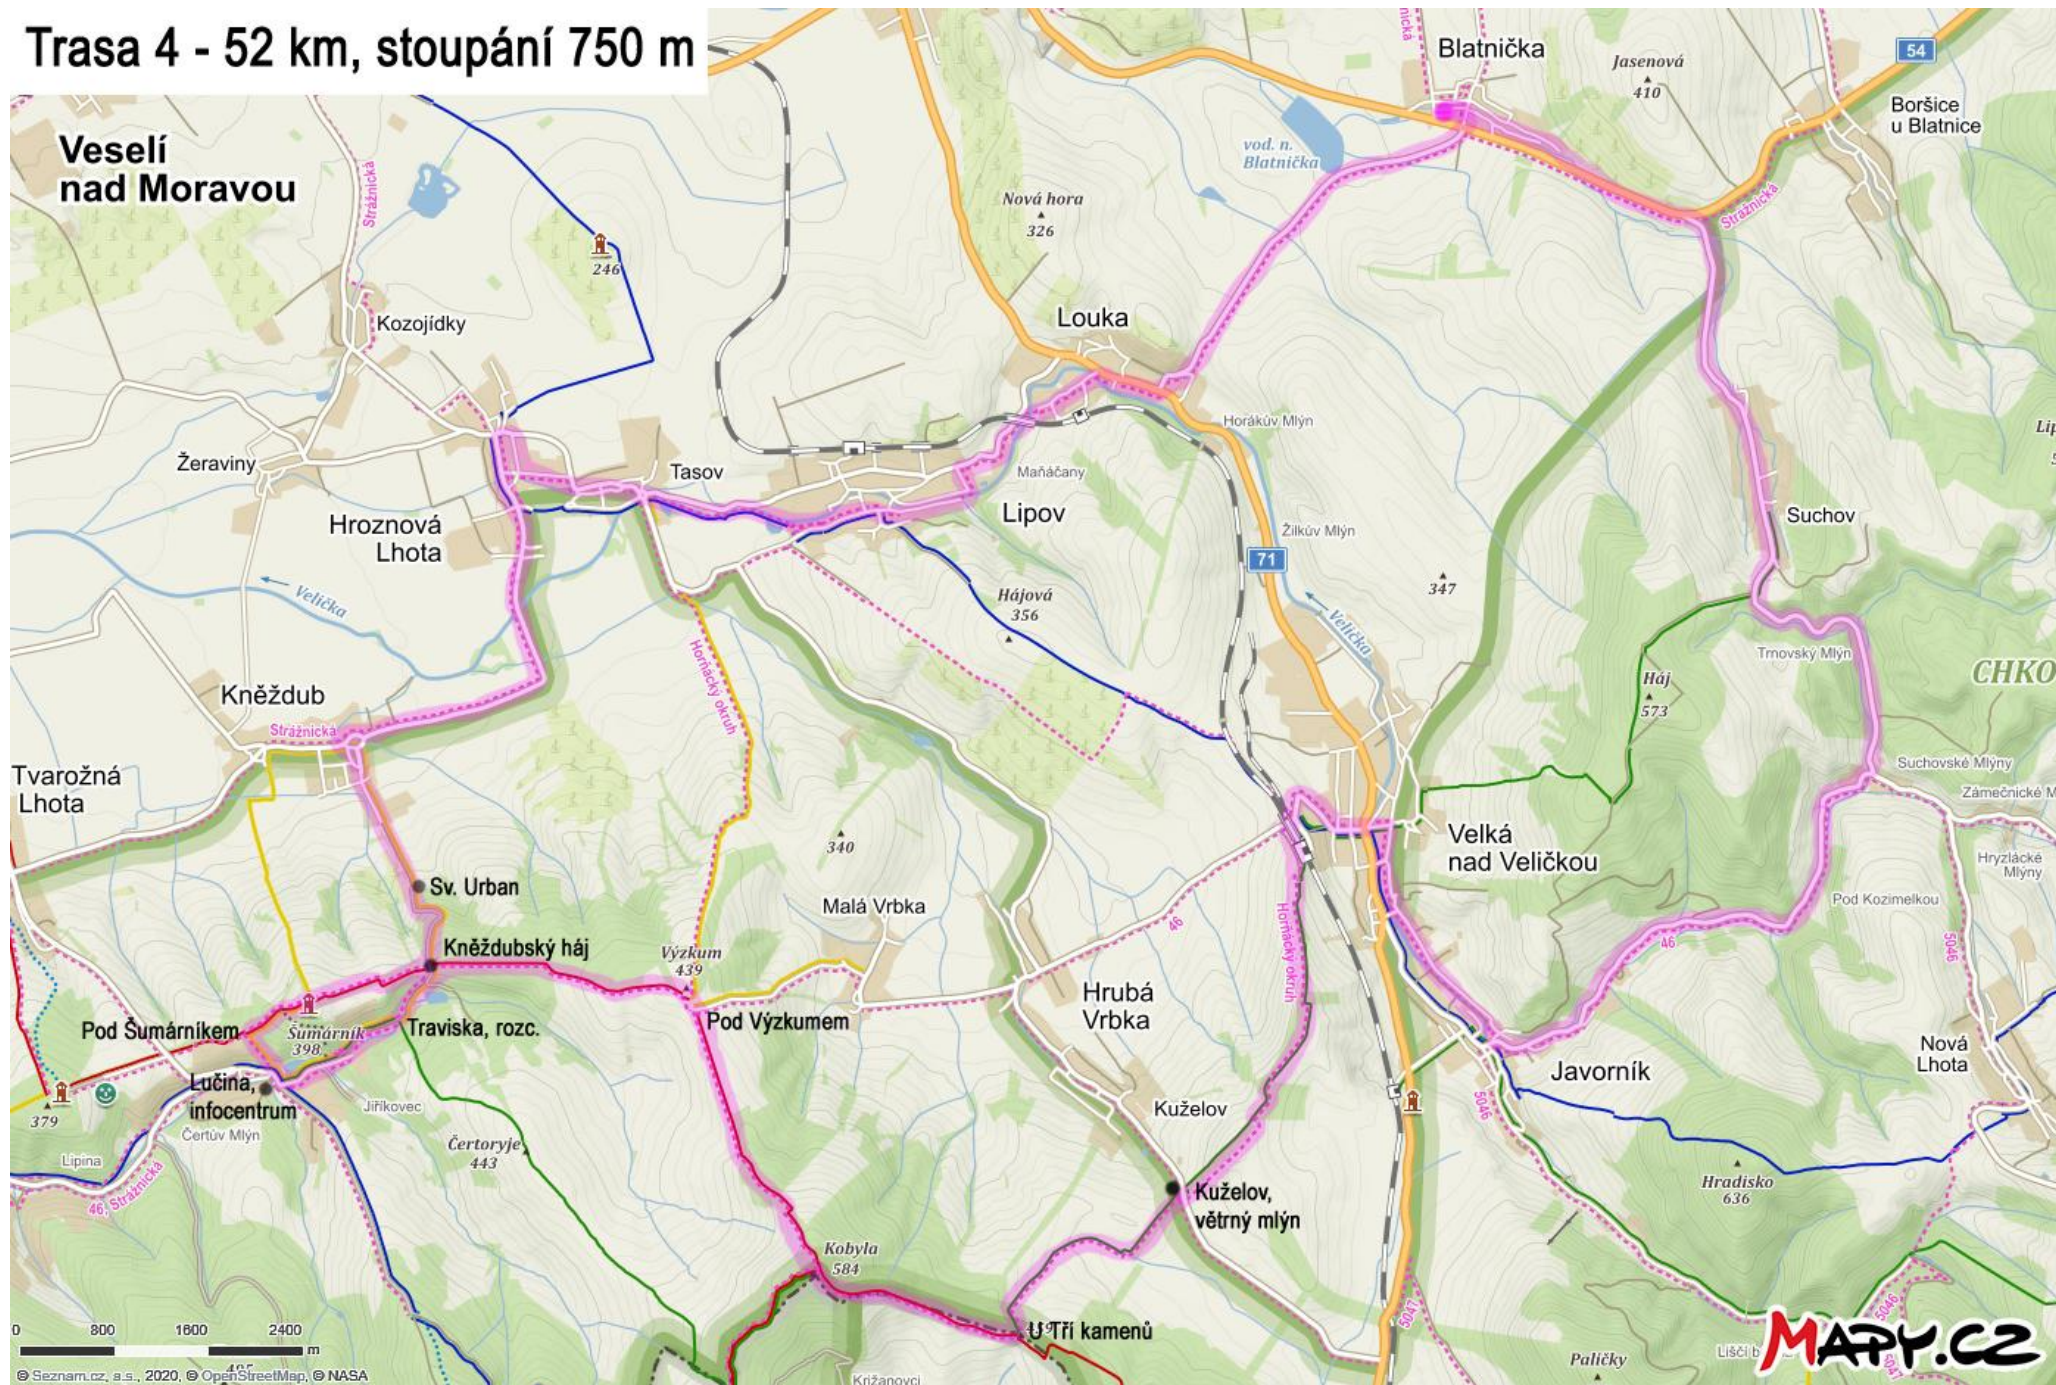

Trasa 1 - 59 km, stoupání 416 m

Trasa 2 - 51 km, stoupání 409 m

1. část

2. část

Trasa 3 - 57 km, stoupání 963 m

Trasa 4 - 52 km, stoupání 750 m

Trasa 5 - 48 km stoupání 513 m

Uherské Hradiště

Trasa 6 - 59 km, stoupání 684 m

MAPY.CZ