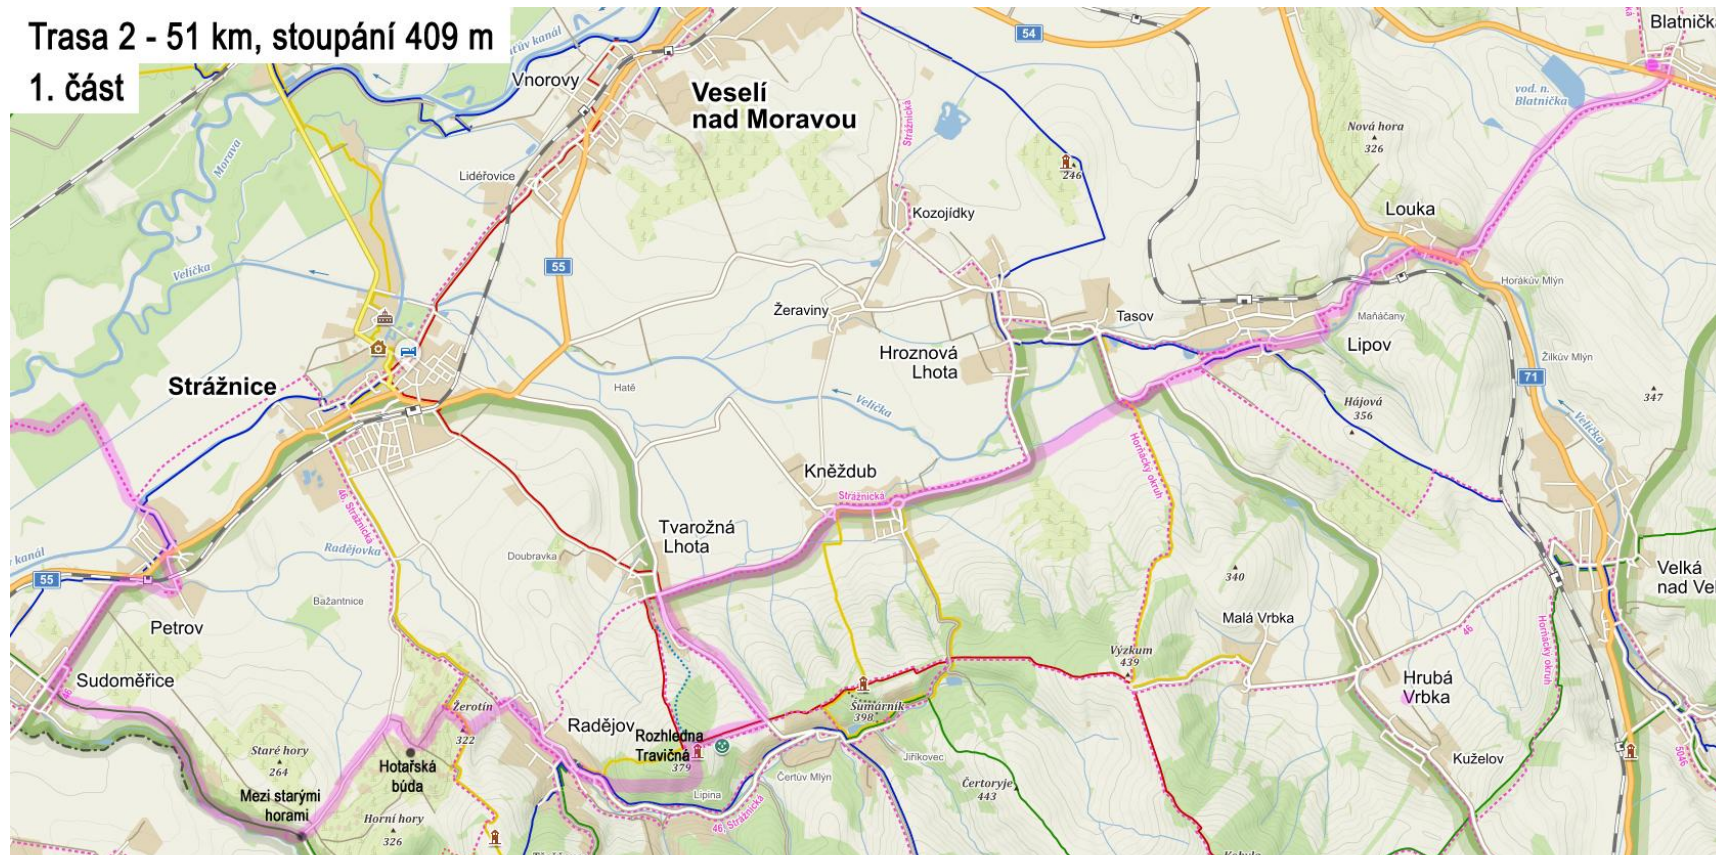

Trasa 1 - 59 km, stoupání 416 m

Trasa 2 - 51 km, stoupání 409 m

1. část

2. část

Trasa 3 - 57 km, stoupání 963 m

Trasa 4 - 52 km, stoupání 750 m

Trasa 5 - 48 km stoupání 513 m

Uherské Hradiště

Trasa 6 - 59 km, stoupání 684 m

MAPY.CZ