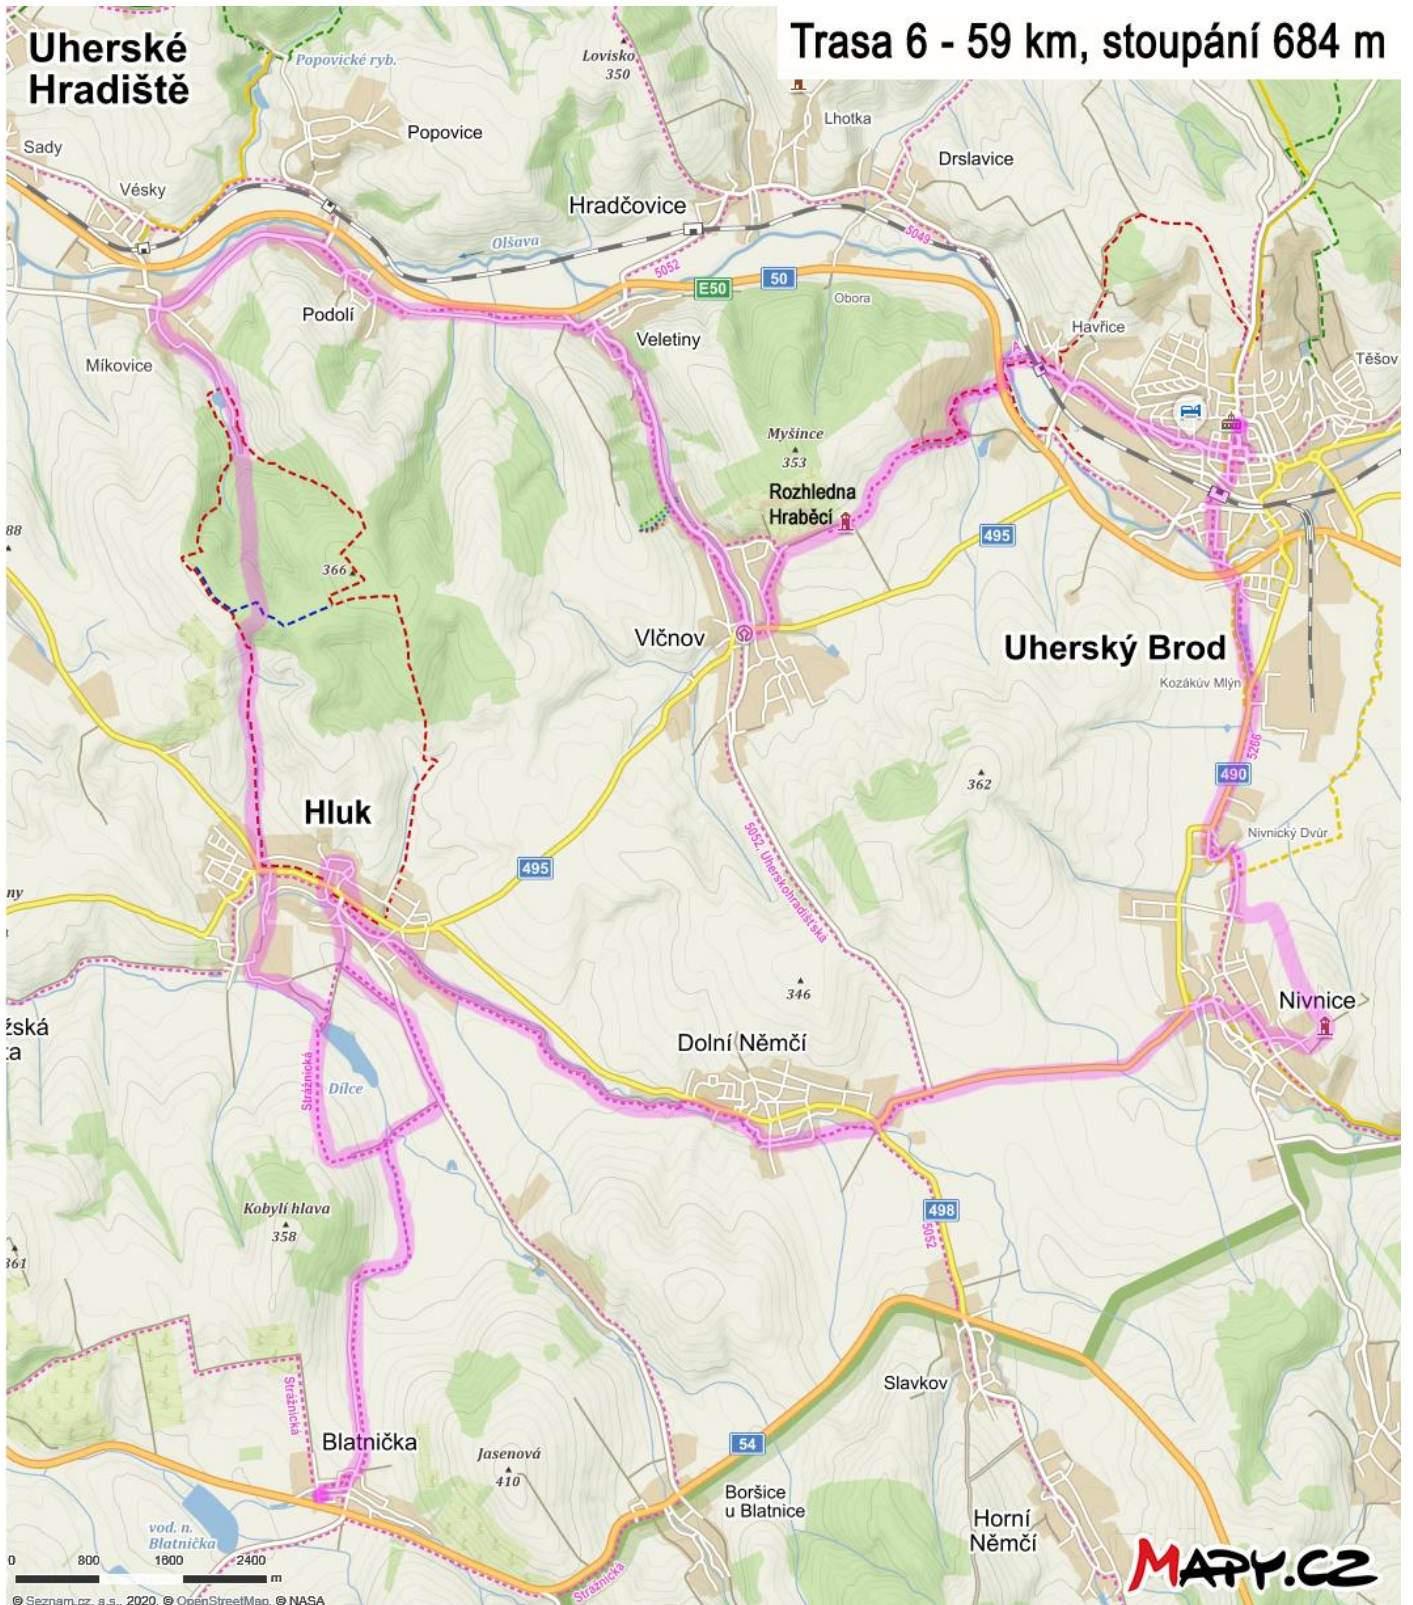

Trasa 1 - 59 km, stoupání 416 m

Trasa 2 - 51 km, stoupání 409 m

1. část

2. část

Trasa 3 - 57 km, stoupání 963 m

Trasa 4 - 52 km, stoupání 750 m

Trasa 5 - 48 km stoupání 513 m

Uherské Hradiště

Trasa 6 - 59 km, stoupání 684 m

MAPY.CZ