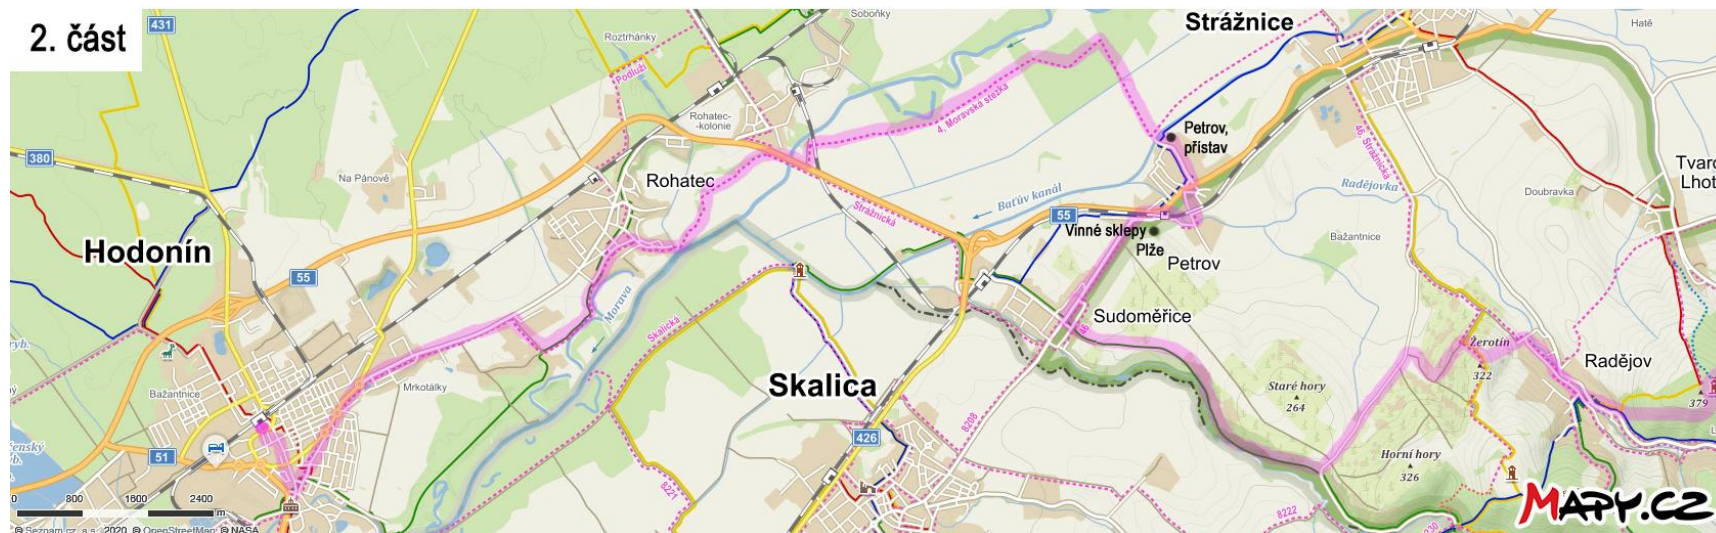

Trasa 1 - 59 km, stoupání 416 m

Trasa 2 - 51 km, stoupání 409 m

1. část

2. část

Trasa 3 - 57 km, stoupání 963 m

Trasa 4 - 52 km, stoupání 750 m

Trasa 5 - 48 km stoupání 513 m

Uherské Hradiště

Trasa 6 - 59 km, stoupání 684 m

MAPY.CZ