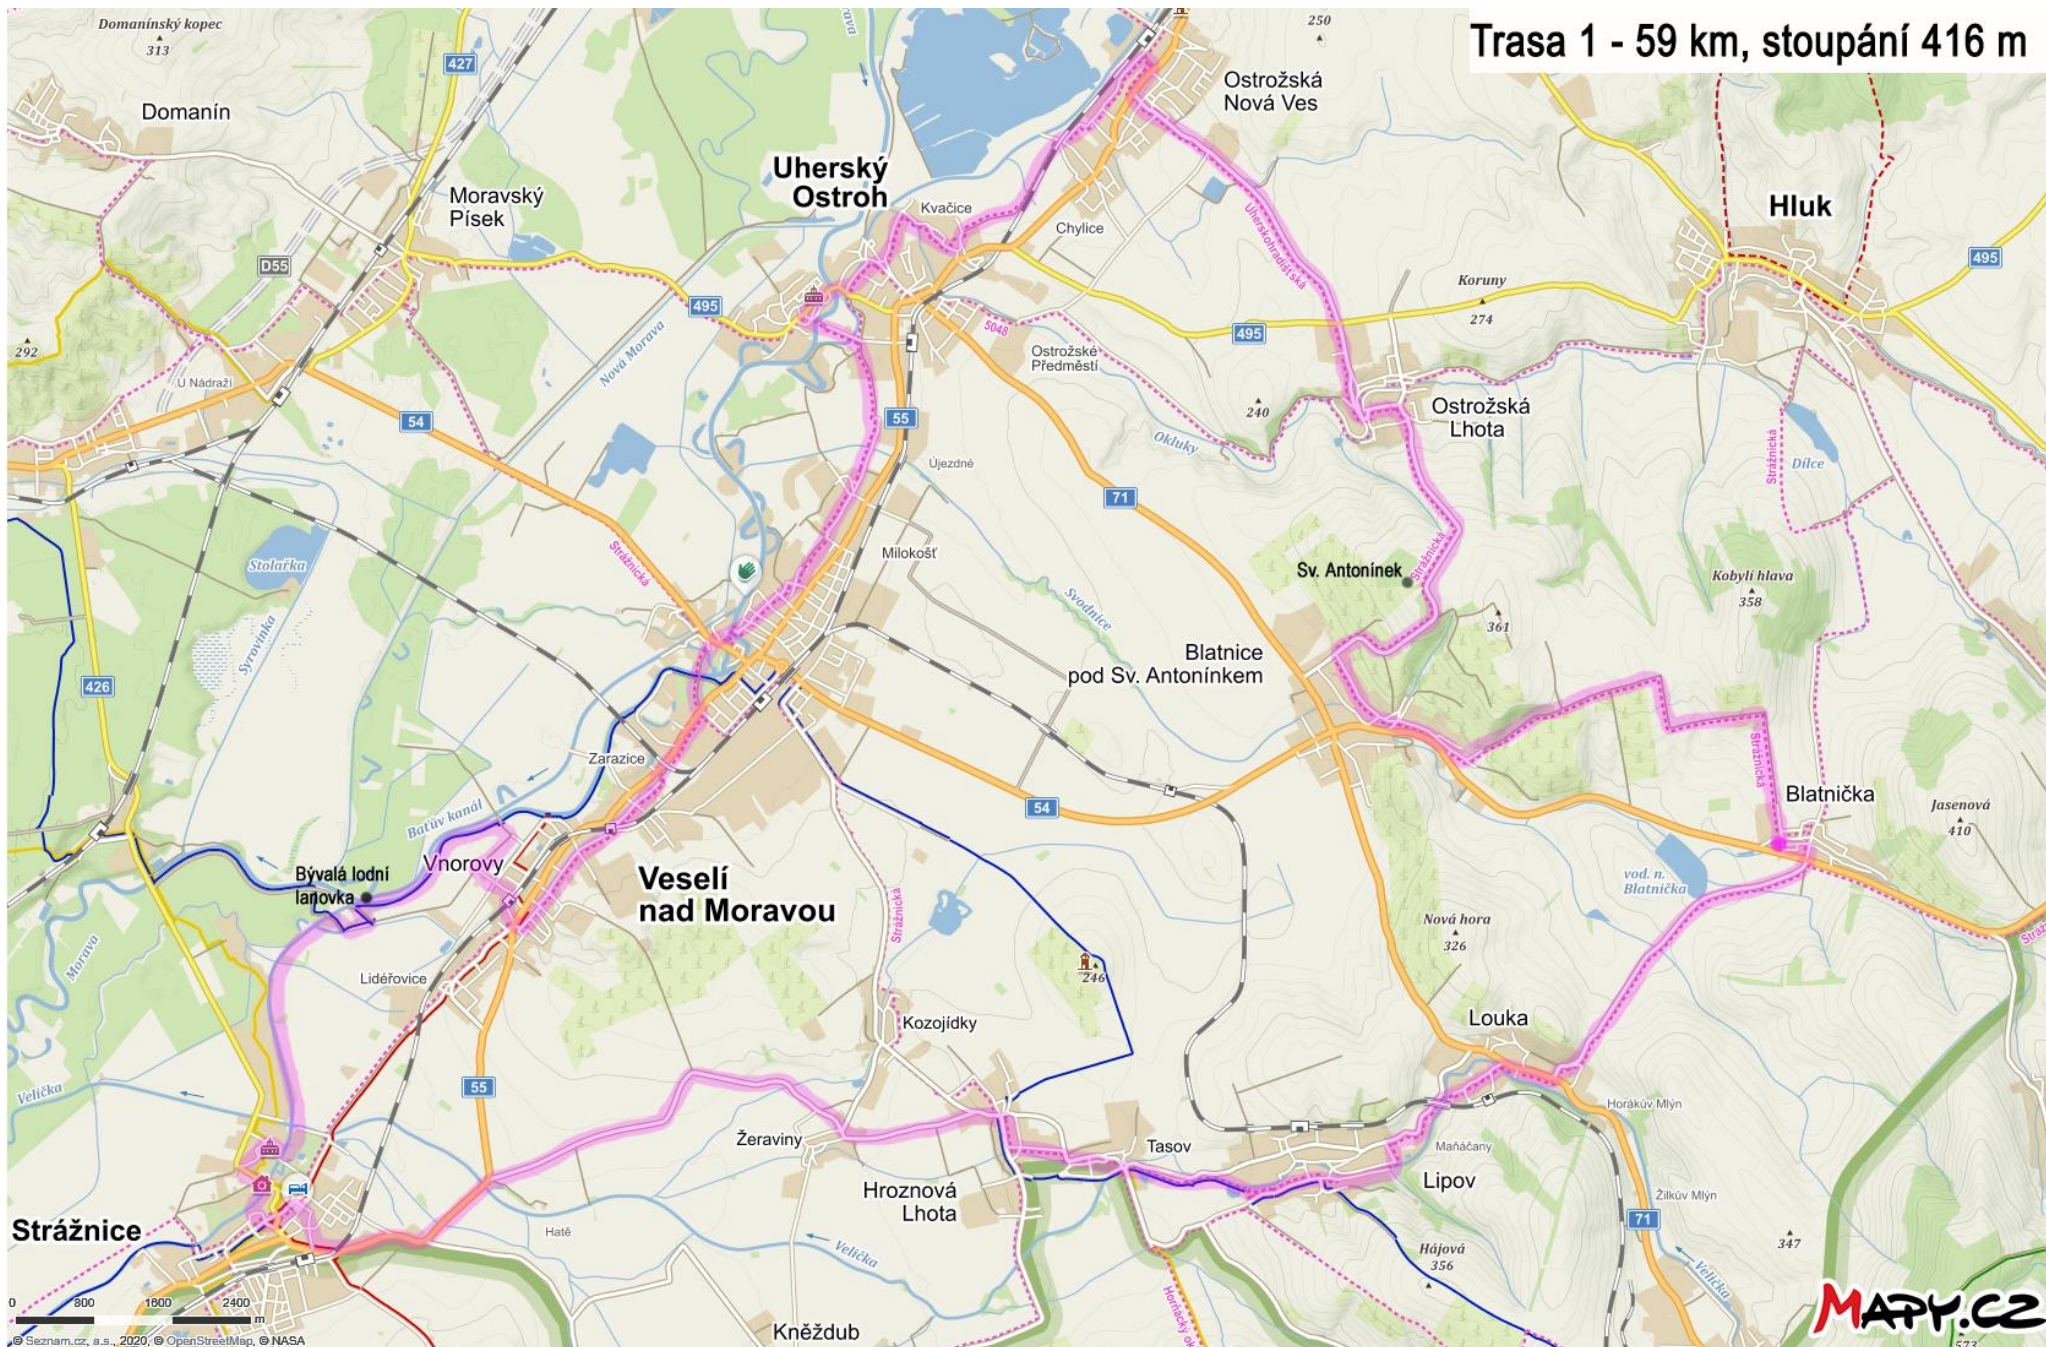

Trasa 1 - 59 km, stoupání 416 m

Trasa 2 - 51 km, stoupání 409 m

1. část

2. část

Trasa 3 - 57 km, stoupání 963 m

Trasa 4 - 52 km, stoupání 750 m

Trasa 5 - 48 km stoupání 513 m

Uherské Hradiště

Trasa 6 - 59 km, stoupání 684 m

MAPY.CZ