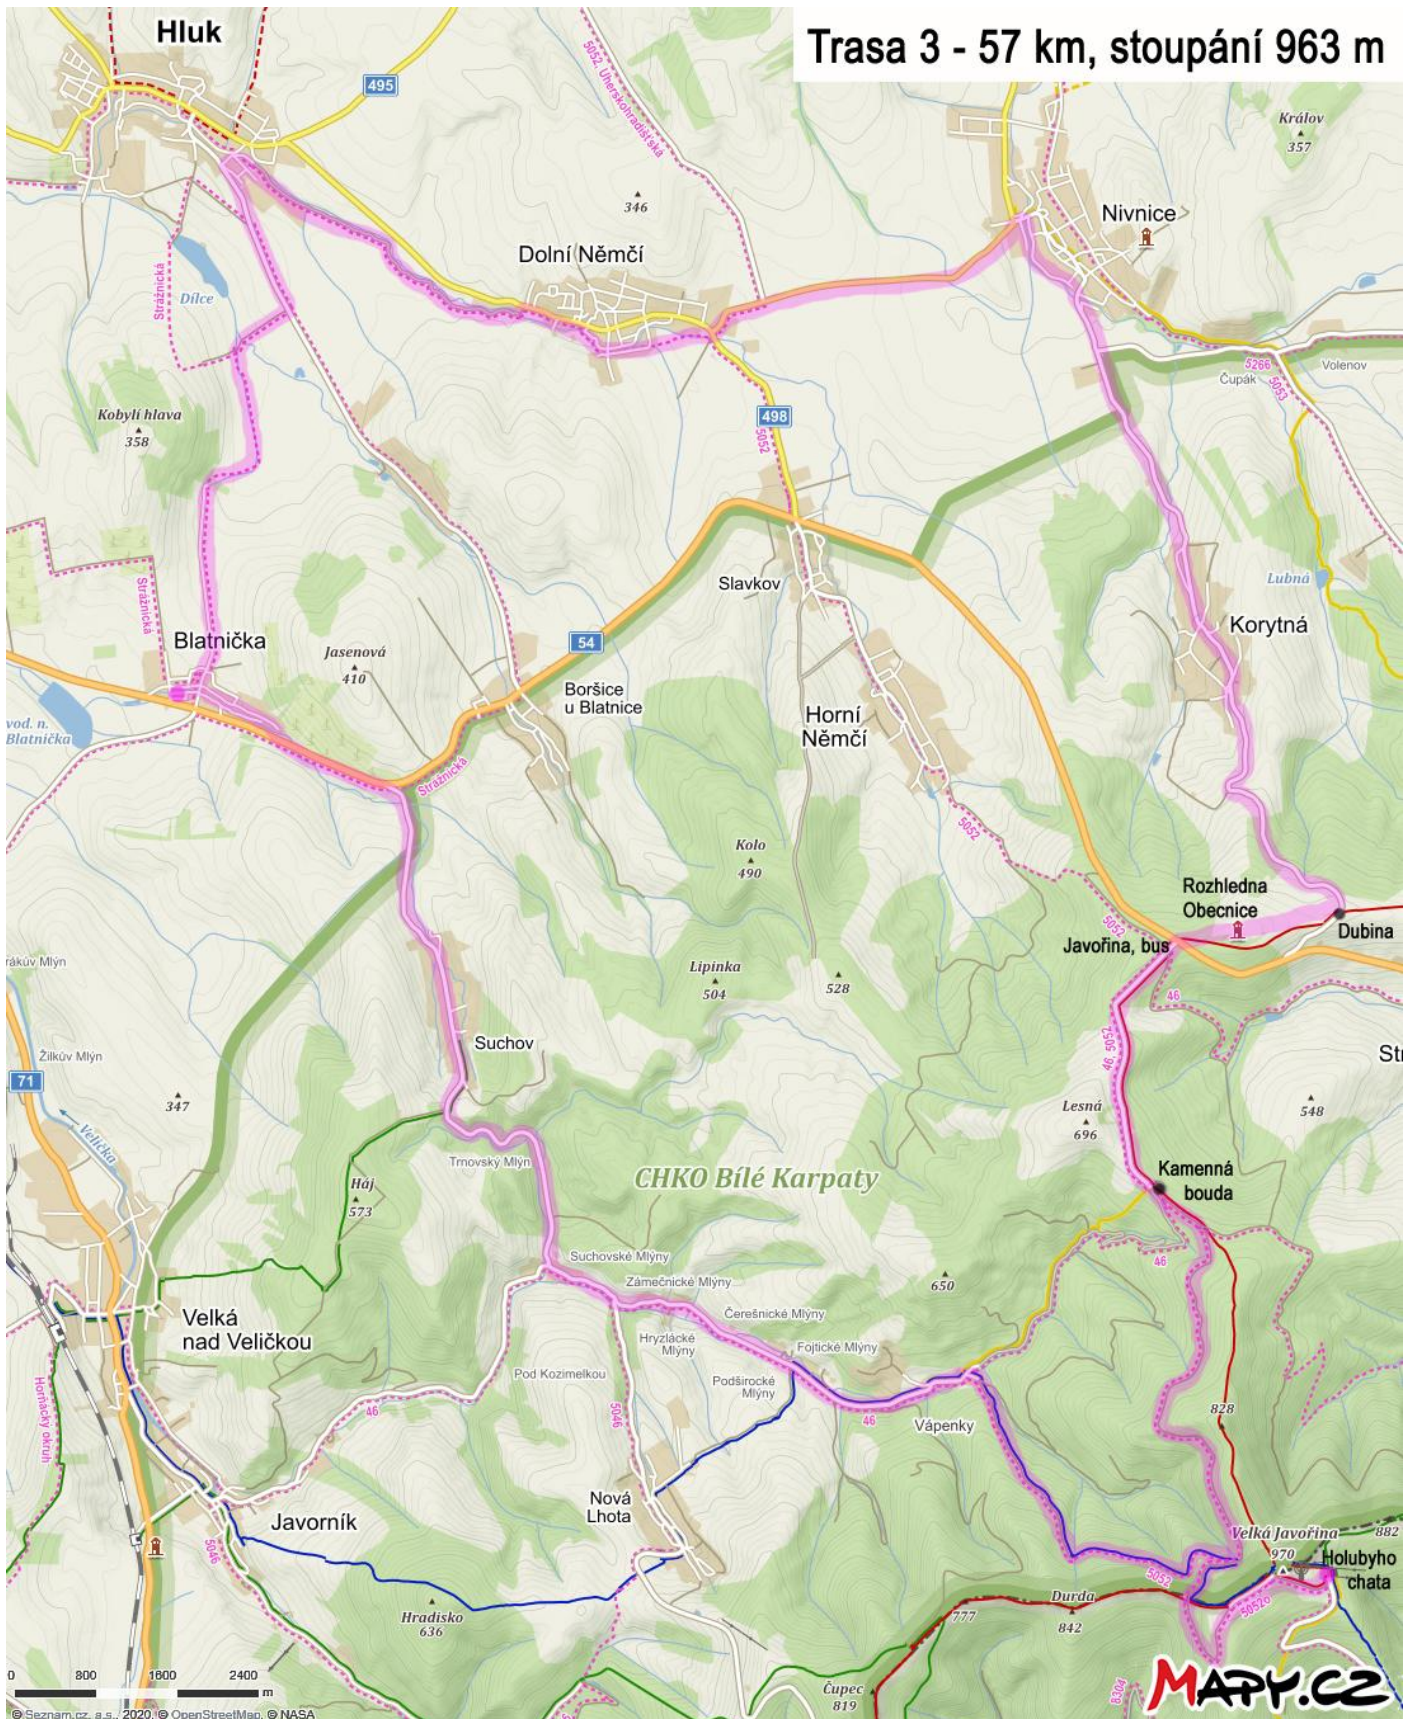

Trasa 1 - 59 km, stoupání 416 m

Trasa 2 - 51 km, stoupání 409 m

1. část

2. část

Trasa 3 - 57 km, stoupání 963 m

Trasa 4 - 52 km, stoupání 750 m

Trasa 5 - 48 km stoupání 513 m

Uherské Hradiště

Trasa 6 - 59 km, stoupání 684 m

MAPY.CZ